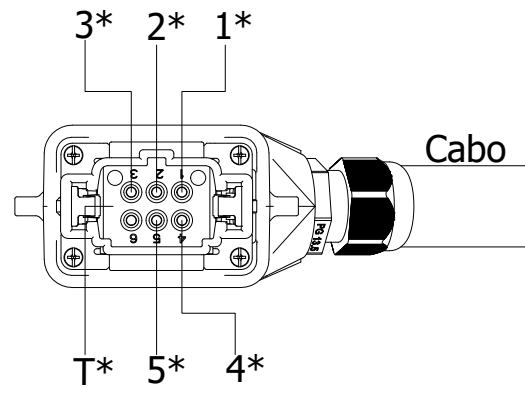

Esquema de lição do Plug

nº cabo-Ligação
 1/2/3* - Identificação de Ligação Elétrica do Estator
 4/5* - Identificação de Ligação Elétrica do Interruptor
 T* - Identificação de Ligação Elétrica do Aterramento

Notas:
 * Utilizar Trava Rolamento na montagem dos itens: 08, 15, 30
 * Lavar o item 13 (com Benzina Retificada) e engraxar com Graxa Lubrax.

Dimensões sem tolerância: DIN 7168							TRATAMENTO TÉRMICO:		PESO APROX: N/A		
Dimensões em mm	0,5-3,0	3,0-6,0	6,0-30	30-120	120-315	315-1000	1000-2000	Tolerância Angular			
Toler. c/ usinagem	±0,1	±0,2	±0,3	±0,5	±0,8	±1,2	±4,0	Até 10mm	10mm 30mm	50mm 120mm	MAIS 120mm
Toler. bruta	±0,2	±0,5	±1	±1,5	±2,0	±3,0	±4,0	1°	30'	20'	10'
PROJ.	23/02/2023	Pedro Silva				NÚMERO DO DESENHO:		ESCALA:			
APROV.	23/02/2023	Alex Ferraz				AFT02332		1:4			
SOLIC.	23/02/2023	Felipe Santos						FORMATO: A3			