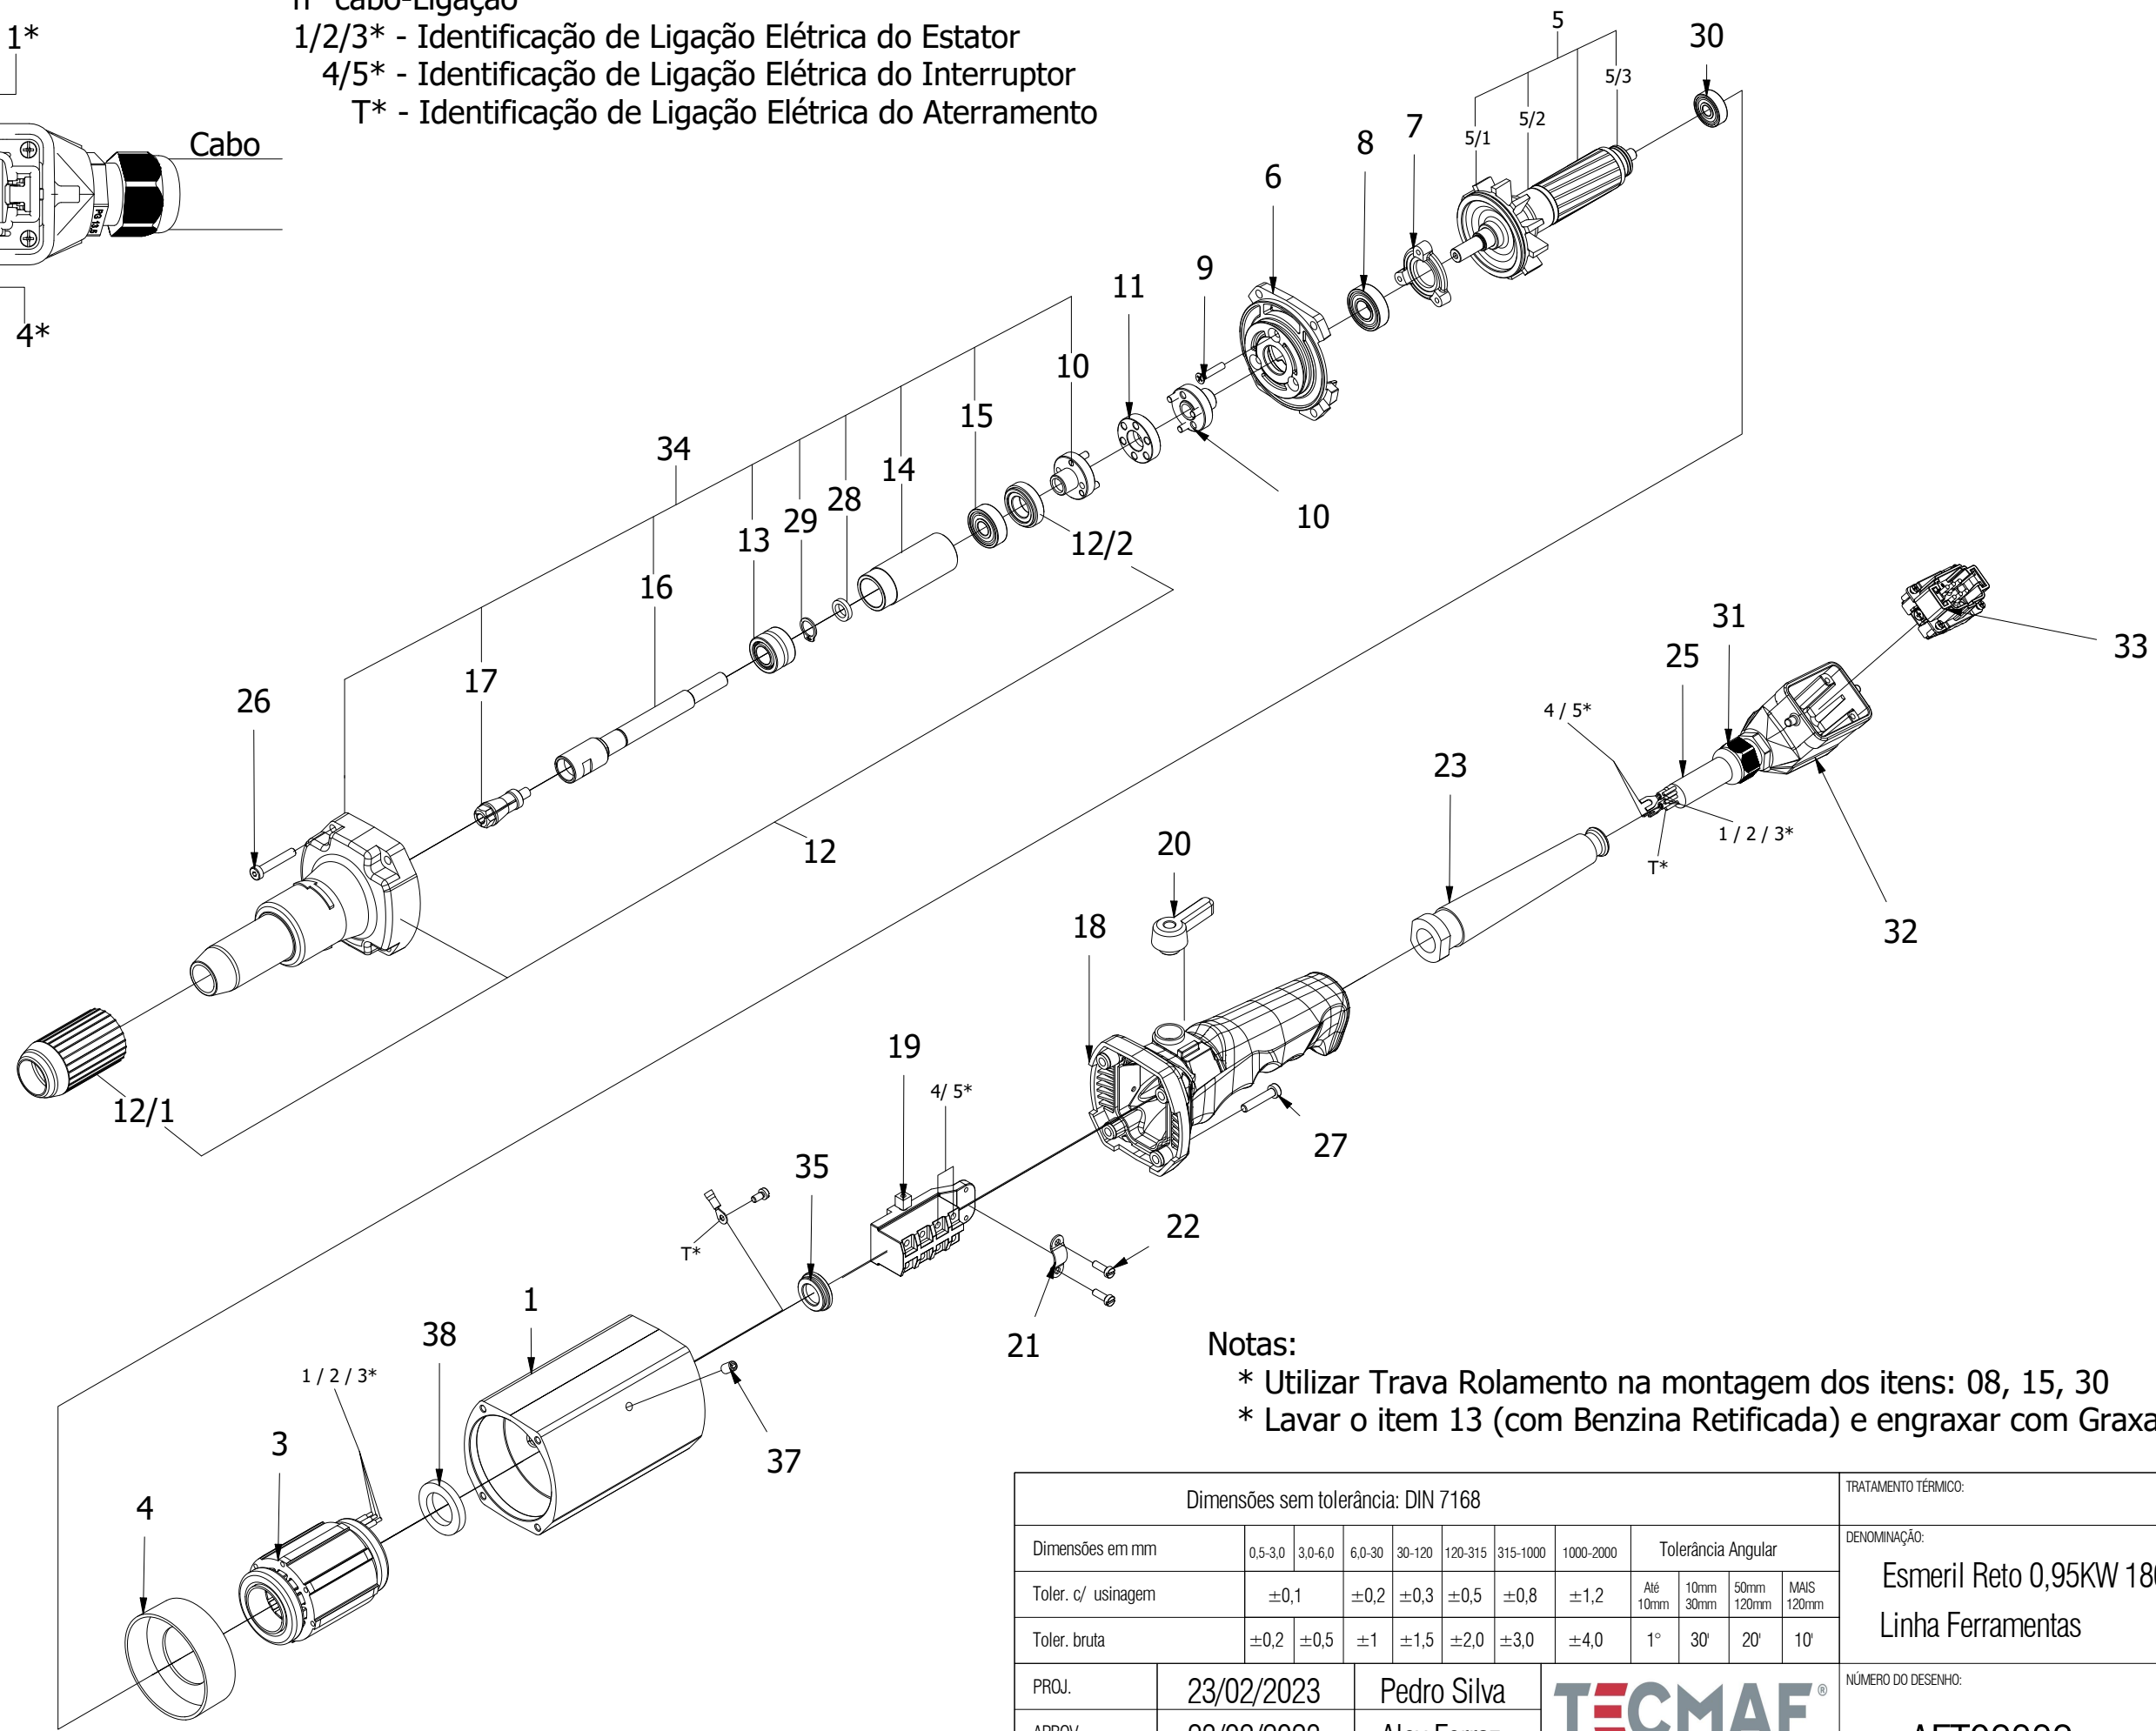

Esquema de lição do Plug

nº cabo-Ligação
 1/2/3* - Identificação de Ligação Elétrica do Estator
 4/5* - Identificação de Ligação Elétrica do Interruptor
 T* - Identificação de Ligação Elétrica do Aterramento

Notas:
 * Utilizar Trava Rolamento na montagem dos itens: 08, 15, 30
 * Lavar o item 13 (com Benzina Retificada) e engraxar com Graxa Lubrax.

Dimensões sem tolerância: DIN 7168							TRATAMENTO TÉRMICO:		PESO APROX: N/A		
Dimensões em mm	0,5-3,0	3,0-6,0	6,0-30	30-120	120-315	315-1000	1000-2000	Tolerância Angular			
Toler. c/ usinagem	±0,1	±0,2	±0,3	±0,5	±0,8	±1,2	±4,0	Até 10mm	10mm 30mm	50mm 120mm	MAIS 120mm
Toler. bruta	±0,2	±0,5	±1	±1,5	±2,0	±3,0	±4,0	1°	30'	20'	10'
PROJ.	23/02/2023	Pedro Silva				NÚMERO DO DESENHO:		ESCALA:			
APROV.	23/02/2023	Alex Ferraz				AFT02332		1:4			
SOLIC.	23/02/2023	Felipe Santos						FORMATO: A3			